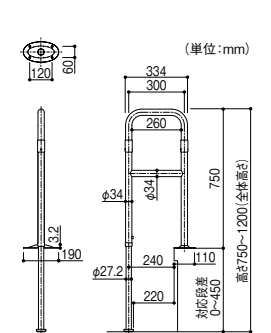

# 上がりかまちの昇降を 安心・安全に。

- かまち側のみを木ねじで固定します。
- かまち側のプレートにはカバーが付いているので安心です。
- 土間側の脚はアジャスター付でガタつき調整ができます。
- 手すり部分は握りやすいφ34mm。手に優しい樹脂被膜です。

## マツ六 上がりかまち用すり L型

商品コード	色	品番	価格
040-0110	木目ナチュラル+シルバー	BA-01WNS	1台 40,000円
040-0115	木目ダーク+ブラウン	BA-01WDB	(税抜き)

●材質:手すり棒/スチールパイプ+半硬質樹脂、支柱・スライドパイプ・固定プレート/スチール、本体カバー/PE樹脂●付属品:六角棒スパナ(呼び4)1本、六角穴付き止めねじ(M8×8)1本、φ皿木ねじ(5.1×50)8本、本体カバー1個●重量:約6.0kg