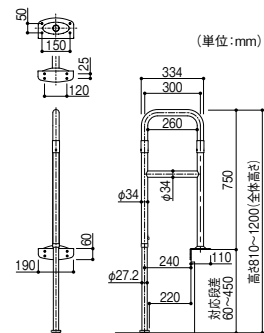

# 上がりかまちの昇降を 安心・安全に。

- かまち側のみを木ねじで固定します。
- かまち側のプレートにはカバーが付いているので安心です。
- 土間側の脚はアジャスター付でガタつき調整ができます。
- 手すり部分は握りやすいφ34mm。手に優しい樹脂被膜です。

## マツ六 上がりかまち用すり L型

商品コード	色	品番	価格
040-0110	木目ナチュラル+シルバー	BA-01WNS	1台 40,000円
040-0115	木目ダーク+ブラウン	BA-01WDB	(税抜き)

●材質:手すり棒/スチールパイプ+半硬質樹脂、支柱・スライドパイプ・固定プレート/スチール、本体カバー/PE樹脂●付属品:六角棒スパナ(呼び4)1本、六角穴付き止めねじ(M8×8)1本、φ皿木ねじ(5.1×50)8本、本体カバー1個●重量:約6.0kg